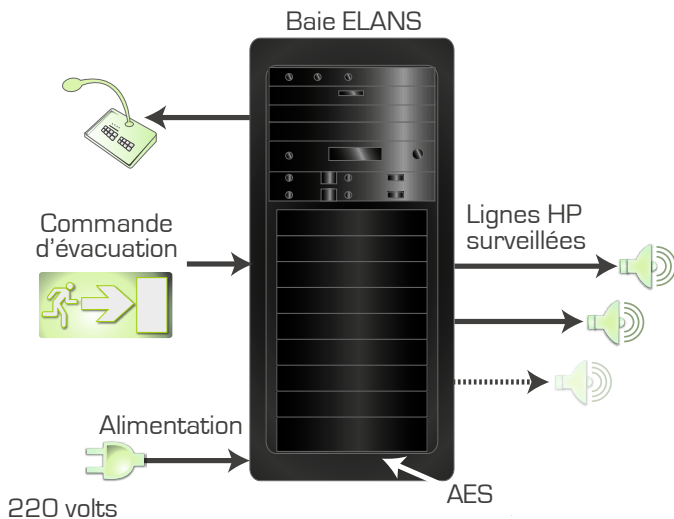

ELANS

Baies de sonorisation de sécurité plug & play

EN54-16

AVANTAGES

- Équipement de sécurité EN54-16
- Solution " packagée "
- Rapidité d'installation
- Utilisation simple et intuitive
- Maintenance réduite
- Excellente intelligibilité (égaliseur, LAR, etc...)
- Alimentation de secours (230V)

APPLICATIONS

ELANS, baies de sonorisation de sécurité conçues pour tous les lieux publics (ERP).

Elles assurent les fonctions messages d'évacuation, diffusion de musique d'ambiance et d'annonce vocale.

ELANS convient aux parkings, équipements sportifs, centres commerciaux, bâtiments publics, gares, etc...

ELANS existe en 3 configurations :

- 480W/6 zones
- 960W /12 zones
- 1920W/12 zones

ELANS

Configuration	480 W - 6 zones	960 W - 12 zones	1920 W - 12 zones
Baie	24 U	24 U	36 U
Amplificateurs classe D	2 amplis 240W	4 amplis 240W	8 amplis 240W
AES	230V / 30min	230V / 30min	230V / 30min
EVAC	oui	oui	oui
Pupitre	6 zones	12 zones	12 zones
Tuner	oui	oui	oui

INTERFACES

- Entrée TOR depuis UGA
- Entrée pupitre

SCHÉMA DE PRINCIPE

ACCESSOIRES EN OPTION

Haut-parleur plafond

Projecteur de son

Enceinte compacte

Tuner