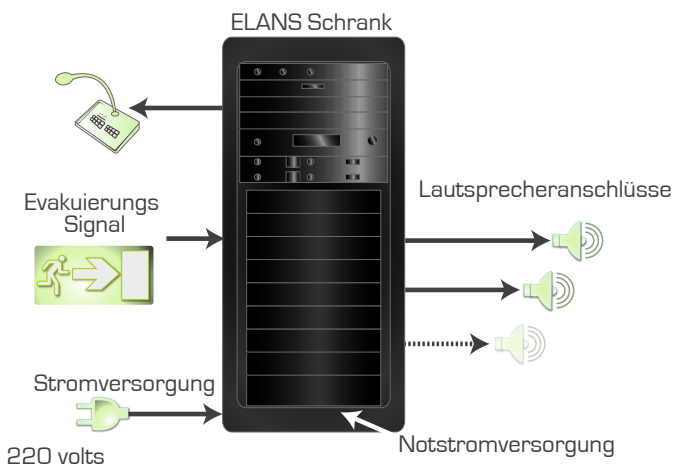

ANWENDUNGEN

ELANS, PA-Verstärkeranlagen wurden für alle öffentlichen Standorte entwickelt, an denen die Möglichkeit zur Evakuierung erforderlich ist.

Sie ermöglichen Evakuierungs-Meldungen, die Wiedergabe von Hintergrundmusik und Informations-Ansagen.

ELANS wurde entwickelt für die verschiedensten Anwendungen auf Parkplätzen, Sportanlagen, in Einkaufszentren, öffentlichen Gebäuden, Bahnhöfen, usw.

3 verschiedene Modelle sind verfügbar:

- 480W/6 Zonen
- 960W /12 Zonen
- 1920W/12 Zonen

SCHNITTSTELLEN

- Notfall Eingang (EVAC)
- Sprechstelle

PRINZIPSCHEMA

ZUBEHÖR

Deckenlautsprecher

Sirene

Lautsprecherbox

Tuner